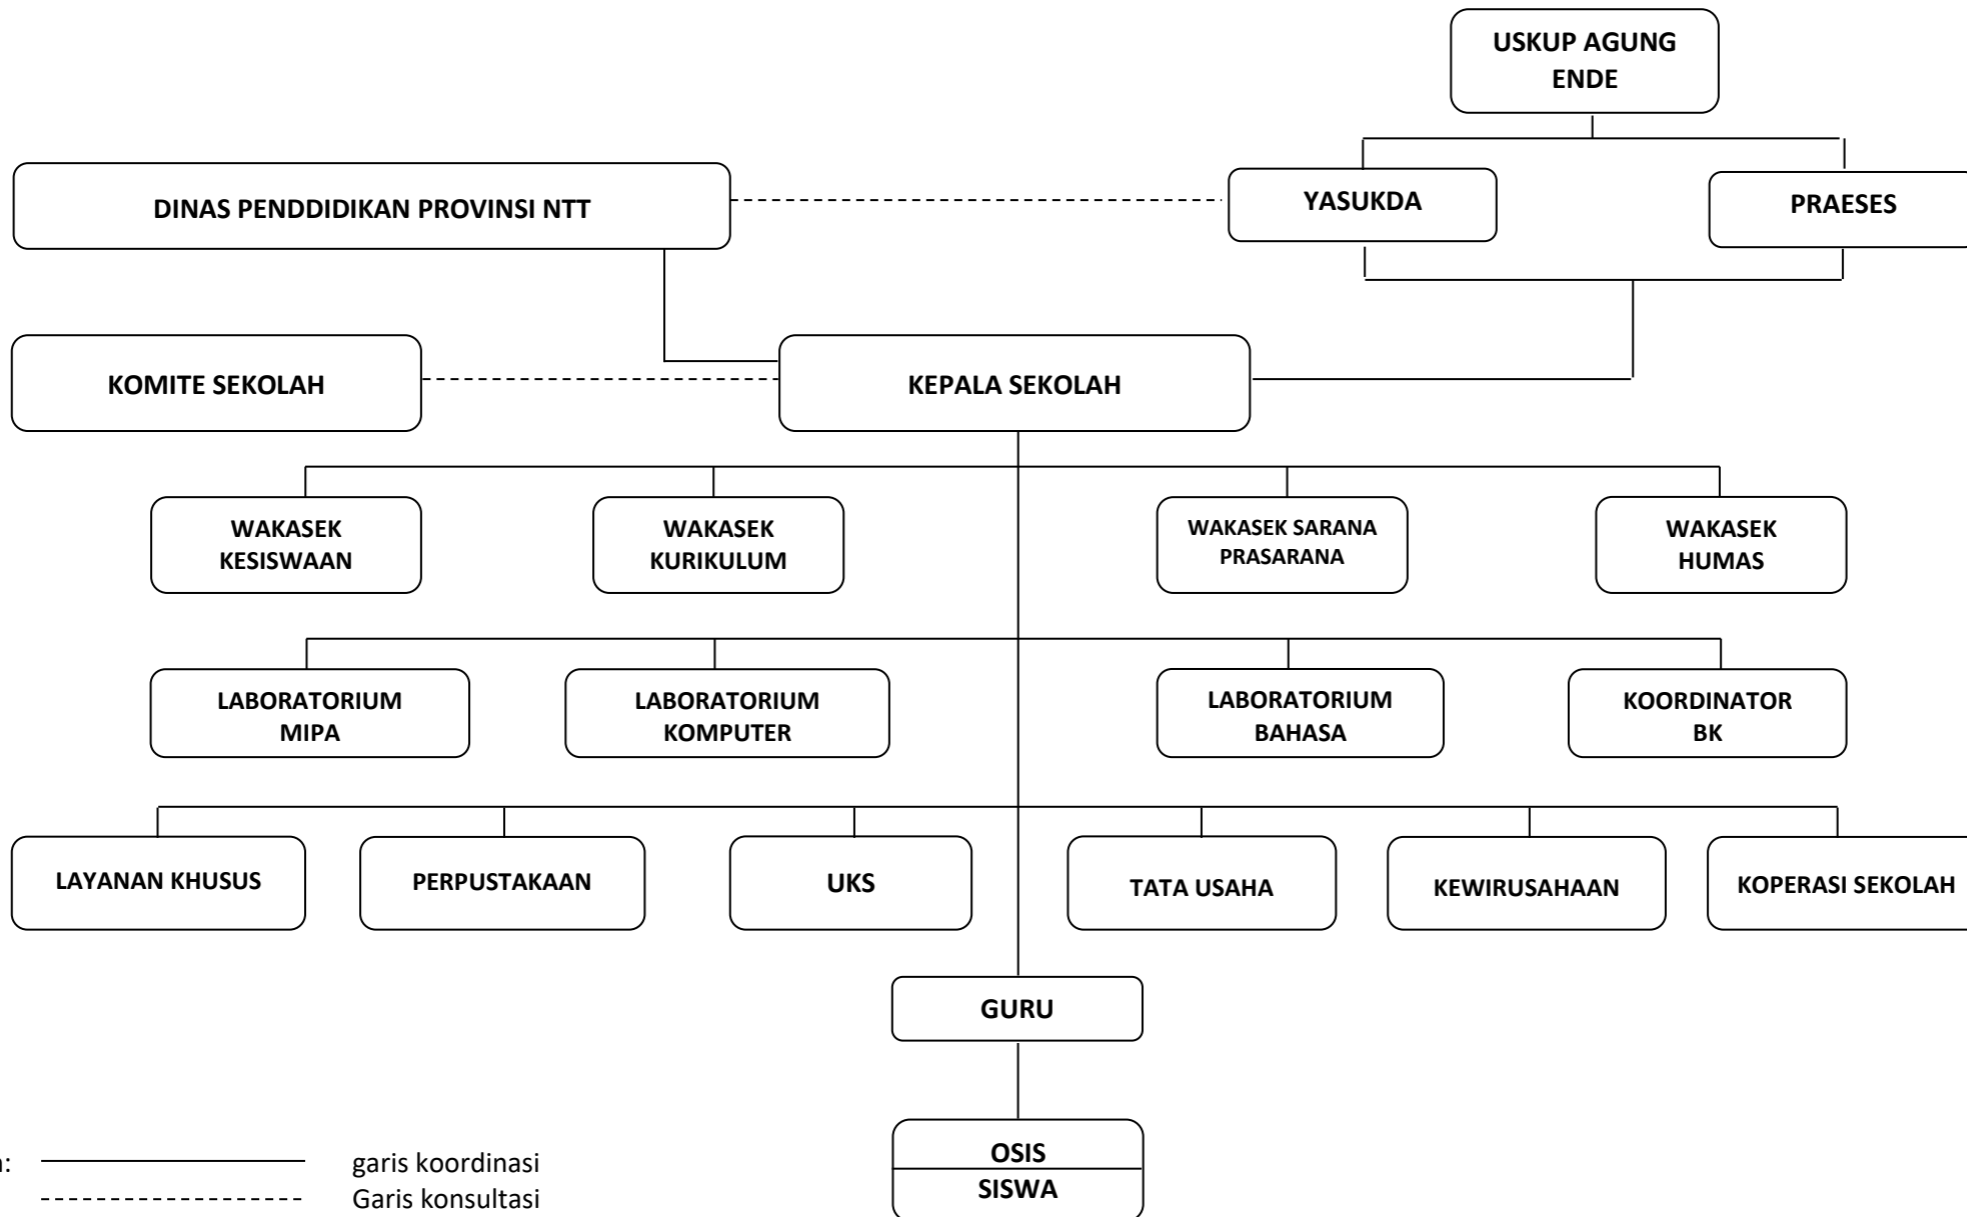

ORGANIGRAM

SMA SEMINARI ST. YOH. BERKHMANS TODABELU

Keterangan: garis koordinasi
 Garis konsultasi